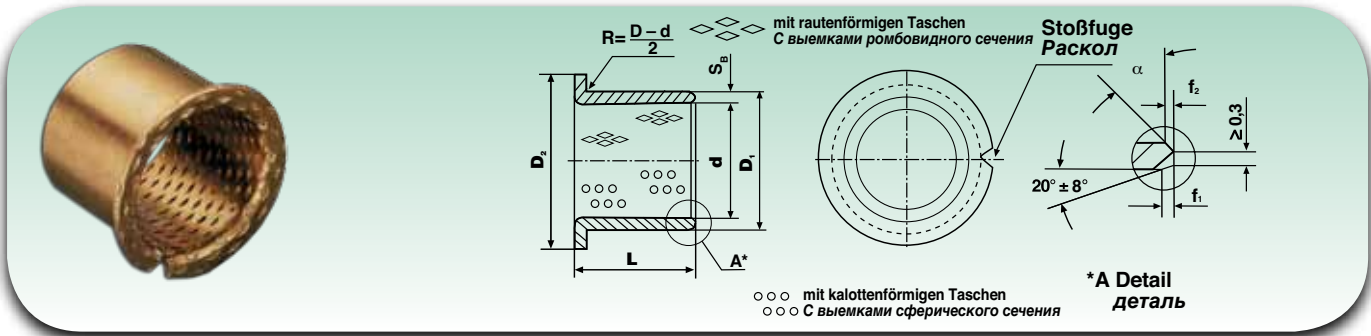

Bundbuchsen 090F - Metrische Abmessungen - Фланцевые втулки 090F- Метрические размеры

Kurzzzeichen Обозначение	Abmessungen (mm) Размеры (мм)			
	d	D ₁	D ₂ ± 0,50	L ± 0,25
F 12-15	12	14	20	15
F 20-15				15
F 20-20	20	23	30	20
F 25-15				15
F 25-20	25	28	35	20
F 25-25				25
F 30-15				15
F 30-20	30	34	45	20
F 30-25				25
F 30-30				30
F 35-20				20
F 35-25				25
F 35-30	35	39	50	30
F 35-35				35
F 35-45				45
F 40-25				25
F 40-30	40	44	55	30
F 40-35				35
F 40-40				40
F 45-30				30
F 45-35				35
F 45-40	45	50	60	40
F 45-45				45
F 45-50				50
F 45-60				60
F 50-30				30
F 50-35	50	55	65	35
F 50-40				40
F 50-50				50
F 55-20				20
F 55-25				25
F 55-30	55	60	70	30
F 55-35				35
F 55-40				40
F 55-50				50
F 60-20				20
F 60-25				25
F 60-30	60	65	75	30
F 60-35				35
F 60-40				40
F 60-45				45
F 60-50				50
F 60-60				60
F 65-30				30
F 65-35	65	70	80	35
F 65-40				40